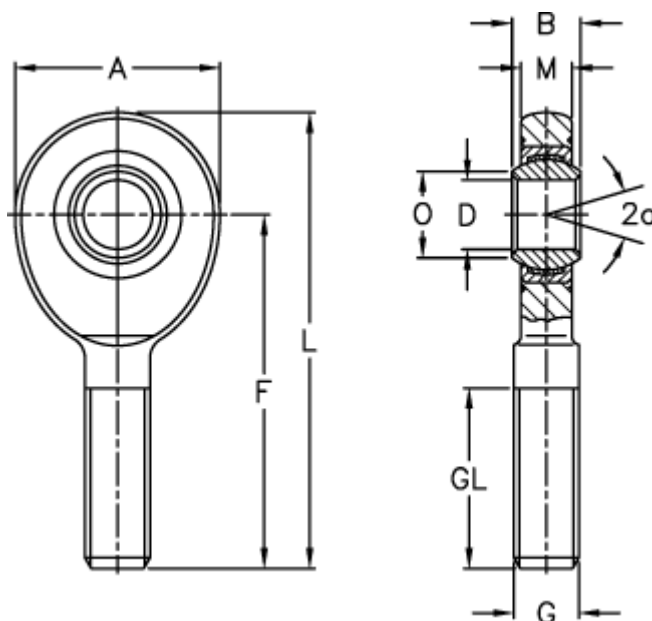

Varenummer: 03469050

Beskrivelse: Fluro Ledhoved EA 50D-NIRO

Mål

| | | | |
|------------------|---------|-----------------|--------|
| A | = 112 | L | = 241 |
| a (grader) | = 6 | M | = 30 |
| B | = 35 | O | = 56 |
| D | = 50 | Statisk træk kN | = 216 |
| Dynamisk træk kN | = 308 | Vægt | = 3450 |
| F | = 185 | | |
| g | = M45x3 | | |
| GL | = 107 | | |